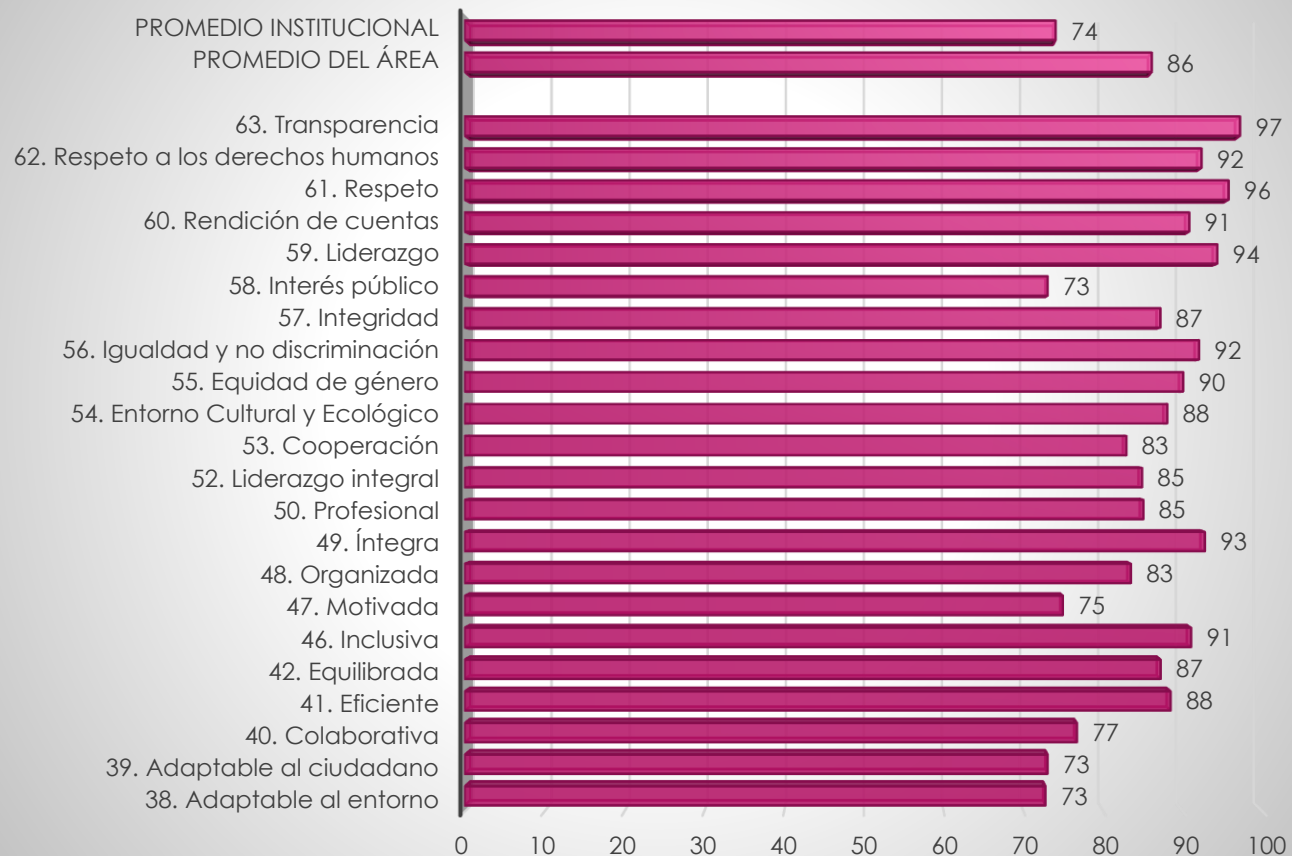

Instituto Politécnico Nacional

SECRETARÍA DE ADMINISTRACIÓN

DIRECCIÓN DE CAPITAL HUMANO

Centro Regional para la Producción Más Limpia Tabasco

2018

Resultados Institucionales de la
**Encuesta de Clima y
Cultura Organizacional**